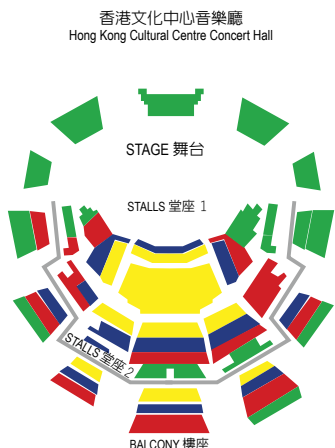

以下音樂會不設任何折扣優惠 No Booking discounts applicable to the following

音樂會 Concert	場地 Venue	日期 / 時間 Date / Time	正價門票 Tickets at Regular Price (HK$)	成人 For Adults		辦事處 專用 Office Use Only
				票數 No. of Tickets	總計 Total Amount (HK$)	
「樂·融·樂」小型音樂會 — 「品上弦情」 Music Integrates - "Yue Pipa Ensemble Concert"	香港中樂團演奏廳 HKCO Recital Hall	19.9.2020 (8:00pm)	100			(III)

訂購上列音樂會場數 No. of Concerts Booked	優惠 / 折扣 # Discount Structure #	
≥ 5	8折	20% off
7-9*	7折	30% off
≥ 10*	6折	40% off

折扣優惠只適用於(I) 正價門票
* 只適用於中樂擊友會會員 — 不包括半價優惠門票
# Discounts applicable to (I) regular, full-price tickets only
* Exclusive to FoHKCO and not applicable to Concessionary Tickets

每張折扣門票將計至個位數，不足一元亦作一元計算。
Discounted price will be rounded up to the nearest dollar on each ticket.

郵費 Postage (掛號 by Registered Mail) :	$25
(I) + (II) + (III) 總計 Grand Total :	$

(請於後頁填寫訂戶付款資料)
Please fill in the subscription and payment information on the following page)